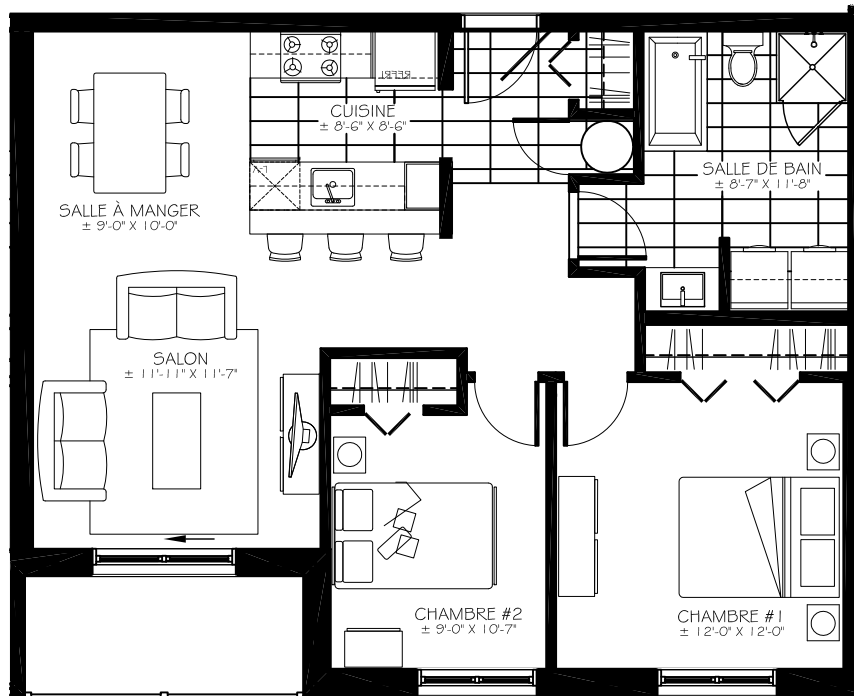

- ESPACE -
Orsainville

Appartements Style Condo

TYPE A 4-1/2

SUPERFICIES BRUTES

Logement ±916 pi²

Balcon ±59 pi²

Mensualité: \$

LOGEMENT #101

17 035, Boul. Henri-Bourassa, Québec (Qc), G1G 3X8

www.espaceorsainville.com

NOTES:

- La superficie brute est calculée à la face extérieure des murs extérieurs et au centre des cloisons mitoyennes.
- Les dimensions et superficies sont approximatives et sujettes à changements sans préavis.
- Les matériaux de finis de planchers et mobiliers montrés sont à titre indicatif seulement.
- Certaines sections de plafond seront abaissées pour permettre le passage d'éléments de mécanique du bâtiment.