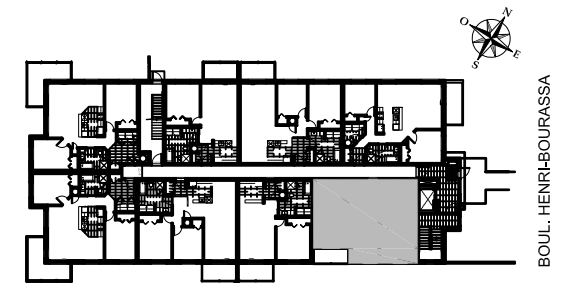

- ESPACE -
Orsainville

Appartements Style Condo

TYPE A 4-1/2

SUPERFICIES BRUTES

Logement ±916 pi²

Balcon ±59 pi²

Mensualité: \$

LOGEMENT #101

17 035, Boul. Henri-Bourassa, Québec (Qc), G1G 3X8

www.espaceorsainville.com

NOTES:

- La superficie brute est calculée à la face extérieure des murs extérieurs et au centre des cloisons mitoyennes.
- Les dimensions et superficies sont approximatives et sujettes à changements sans préavis.
- Les matériaux de finis de planchers et mobiliers montrés sont à titre indicatif seulement.
- Certaines sections de plafond seront abaissées pour permettre le passage d'éléments de mécanique du bâtiment.