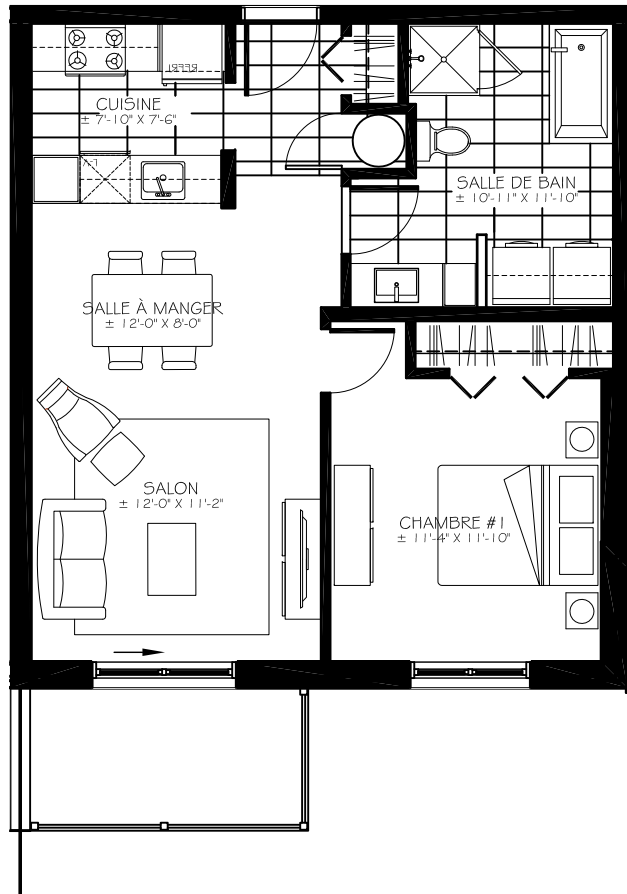

- ESPACE -
Orsainville

Appartements Style Condo

TYPE B 3-1/2

SUPERFICIES BRUTES

Logement ±705 pi²

Balcon ±72 pi²

Mensualité: \$

LOGEMENT #102

LOGEMENT #202

LOGEMENT #302

LOGEMENT #402

17 035, Boul. Henri-Bourassa, Québec (Qc), G1G 3X8

www.espaceorsainville.com

NOTES:

- La superficie brute est calculée à la face extérieure des murs extérieurs et au centre des cloisons mitoyennes.
- Les dimensions et superficies sont approximatives et sujettes à changements sans préavis.
- Les matériaux de finis de planchers et mobiliers montrés sont à titre indicatif seulement.
- Certaines sections de plafond seront abaissées pour permettre le passage d'éléments de mécanique du bâtiment.