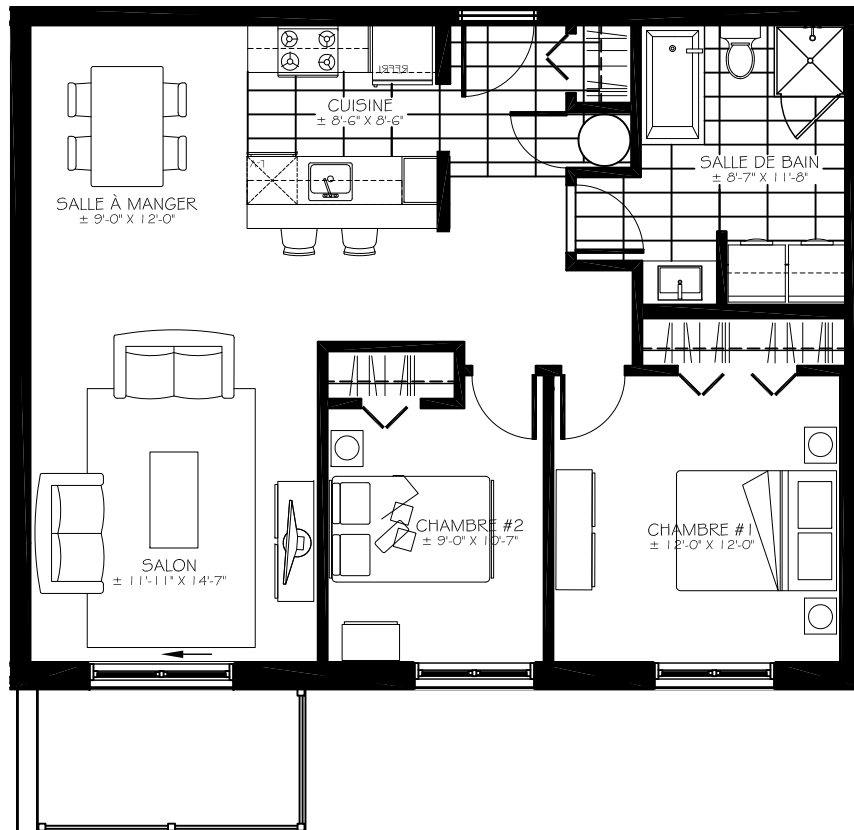

- ESPACE -
Orsainville

Appartements Style Condo

TYPE I 4-1/2

SUPERFICIES BRUTES

Logement ±975 pi²

Balcon ±72 pi²

Mensualité: \$

LOGEMENT #201

LOGEMENT #301

LOGEMENT #401

17 035, Boul. Henri-Bourassa, Québec (Qc), G1G 3X8

www.espaceorsainville.com

NOTES:

- La superficie brute est calculée à la face extérieure des murs extérieurs et au centre des cloisons mitoyennes.
- Les dimensions et superficies sont approximatives et sujettes à changements sans préavis.
- Les matériaux de finis de planchers et mobiliers montrés sont à titre indicatif seulement.
- Certaines sections de plafond seront abaissées pour permettre le passage d'éléments de mécanique du bâtiment.